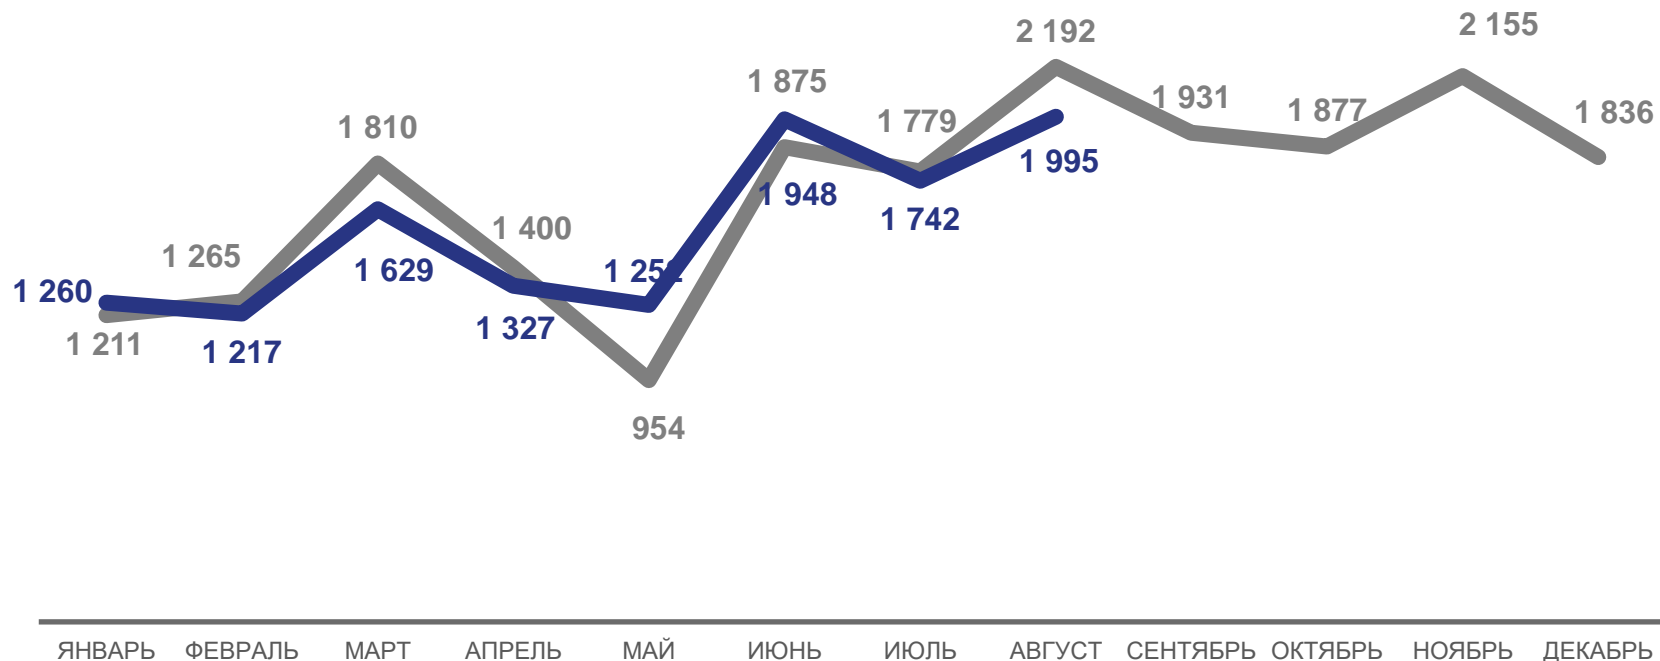

# ЧИСЛО ПРИБЫВШИХ В РЕСПУБЛИКУ МАРИЙ ЭЛ, человек

Число прибывших  
январь-август 2023 года

**12 418**

**185,0**

в расчете  
на 10 000 человек  
населения

январь-август 2022 года

**12 486**

**186,2**

в расчете  
на 10 000 человек  
населения

2022

2023