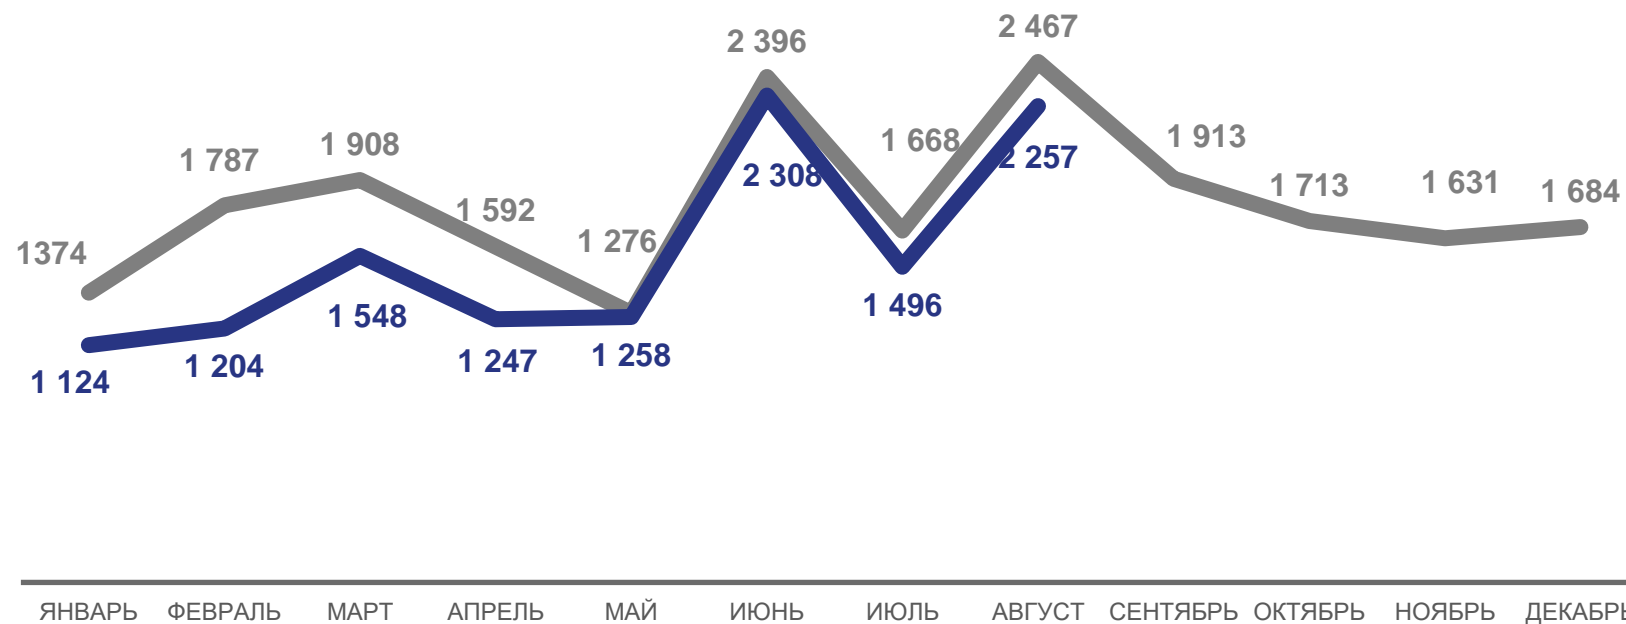

# ЧИСЛО ВЫБЫВШИХ ИЗ РЕСПУБЛИКИ МАРИЙ ЭЛ, человек

Число выбывших  
январь-август 2023 года

12 442

185,3

в расчете  
на 10 000 человек  
населения

январь-август 2022 года

14 486

216,1

в расчете  
на 10 000 человек  
населения

2022

2023