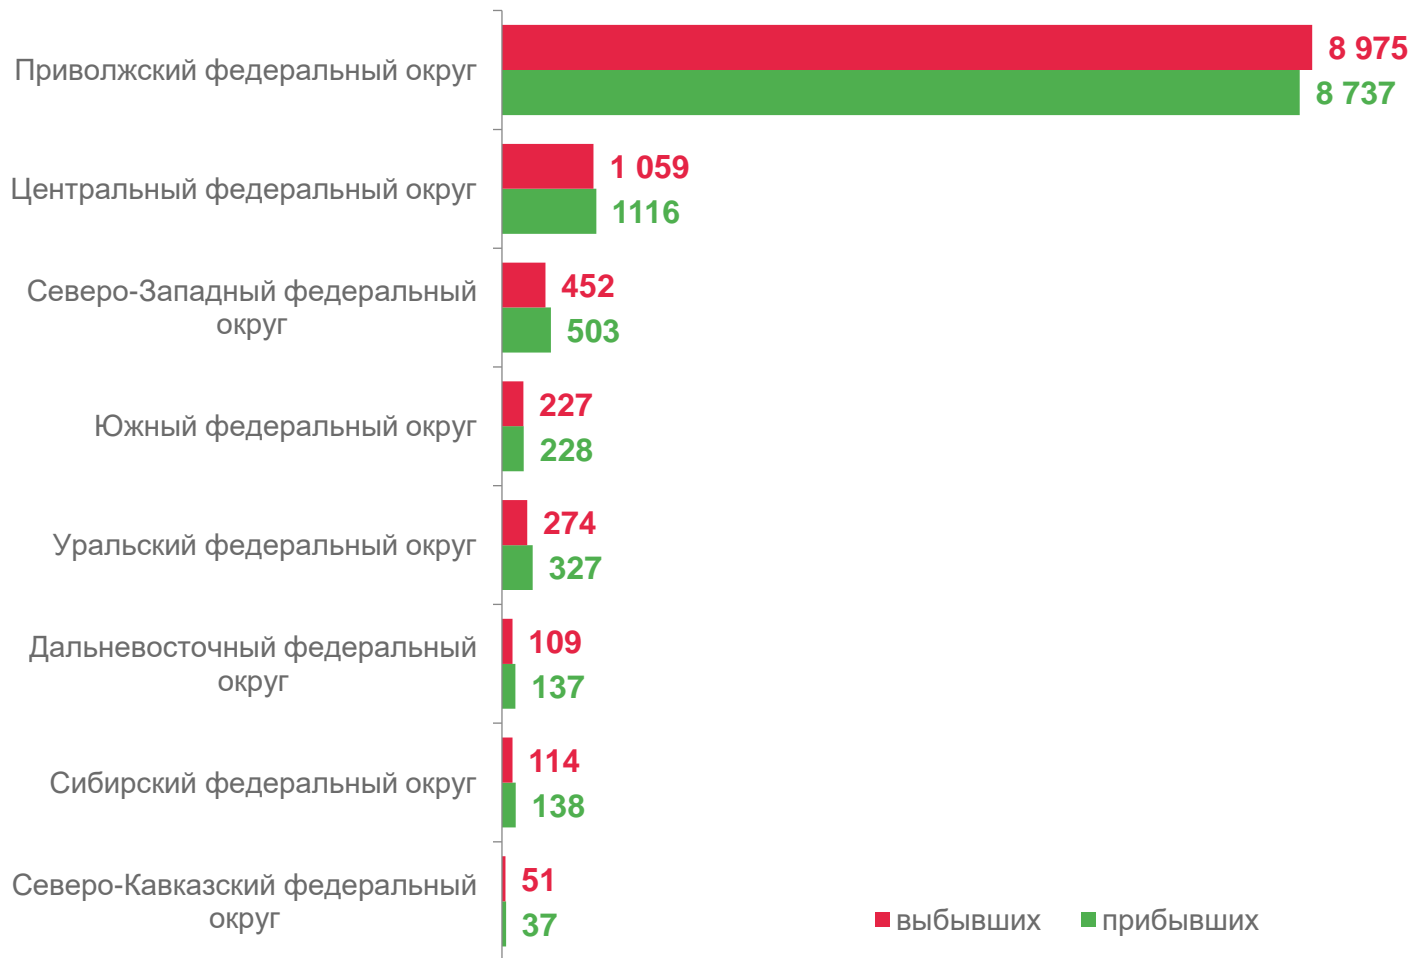

# МИГРАЦИЯ ПО ФЕДЕРАЛЬНЫМ ОКРУГАМ, человек

## 4 661

ЧИСЛО ПРИБЫВШИХ

## 4 632

ЧИСЛО ВЫБЫВШИХ

## 29

МИГРАЦИОННЫЙ ПРИРОСТ