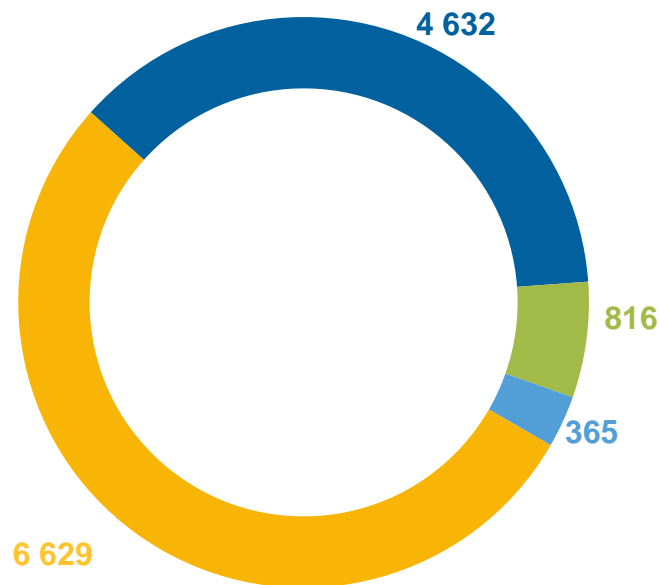

# РАСПРЕДЕЛЕНИЕ ПРИБЫВШИХ И ВЫБЫВШИХ ПО ПОТОКАМ, человек

**Число прибывших**  
январь-август 2023 года

Всего **12 418**

- внутрирегиональная
- межрегиональная
- со странами СНГ
- с другими зарубежными странами

**Число выбывших**  
январь-август 2023 года

Всего **12 442**

- внутрирегиональная
- межрегиональная
- со странами СНГ
- с другими зарубежными странами

# МЕЖДУНАРОДНАЯ МИГРАЦИЯ, человек

С другими зарубежными странами

628

ЧИСЛО ПРИБЫВШИХ

365

ЧИСЛО ВЫБЫВШИХ

263

МИГРАЦИОННЫЙ ПРИРОСТ