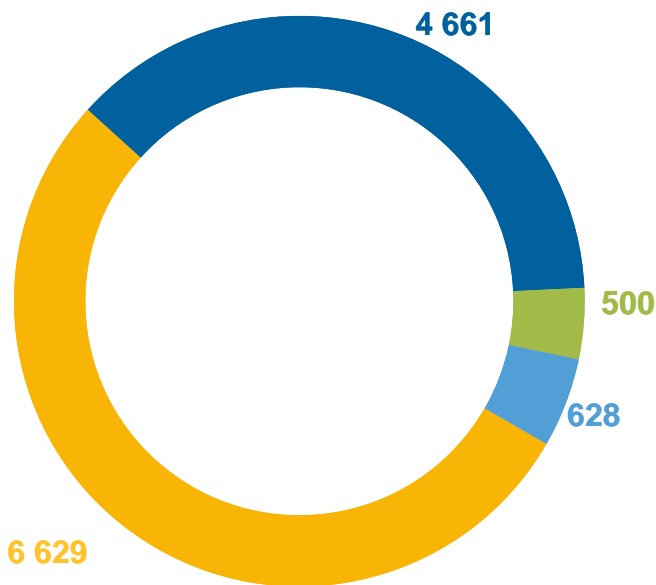

# МИГРАЦИОННЫЙ ПРИРОСТ, УБЫЛЬ(-) НАСЕЛЕНИЯ В РЕСПУБЛИКЕ МАРИЙ ЭЛ, человек

Миграционная  
убыль  
январь-август 2023 года

**- 24**

Миграционная  
убыль  
январь-август 2022 года

**- 2 000**

# РАСПРЕДЕЛЕНИЕ ПРИБЫВШИХ И ВЫБЫВШИХ ПО ПОТОКАМ, человек

**Число прибывших**  
январь-август 2023 года

Всего **12 418**

- внутрирегиональная
- межрегиональная
- со странами СНГ
- с другими зарубежными странами

# МЕЖДУНАРОДНАЯ МИГРАЦИЯ, человек

С другими зарубежными странами

628

ЧИСЛО ПРИБЫВШИХ

365

ЧИСЛО ВЫБЫВШИХ

263

МИГРАЦИОННЫЙ ПРИРОСТ